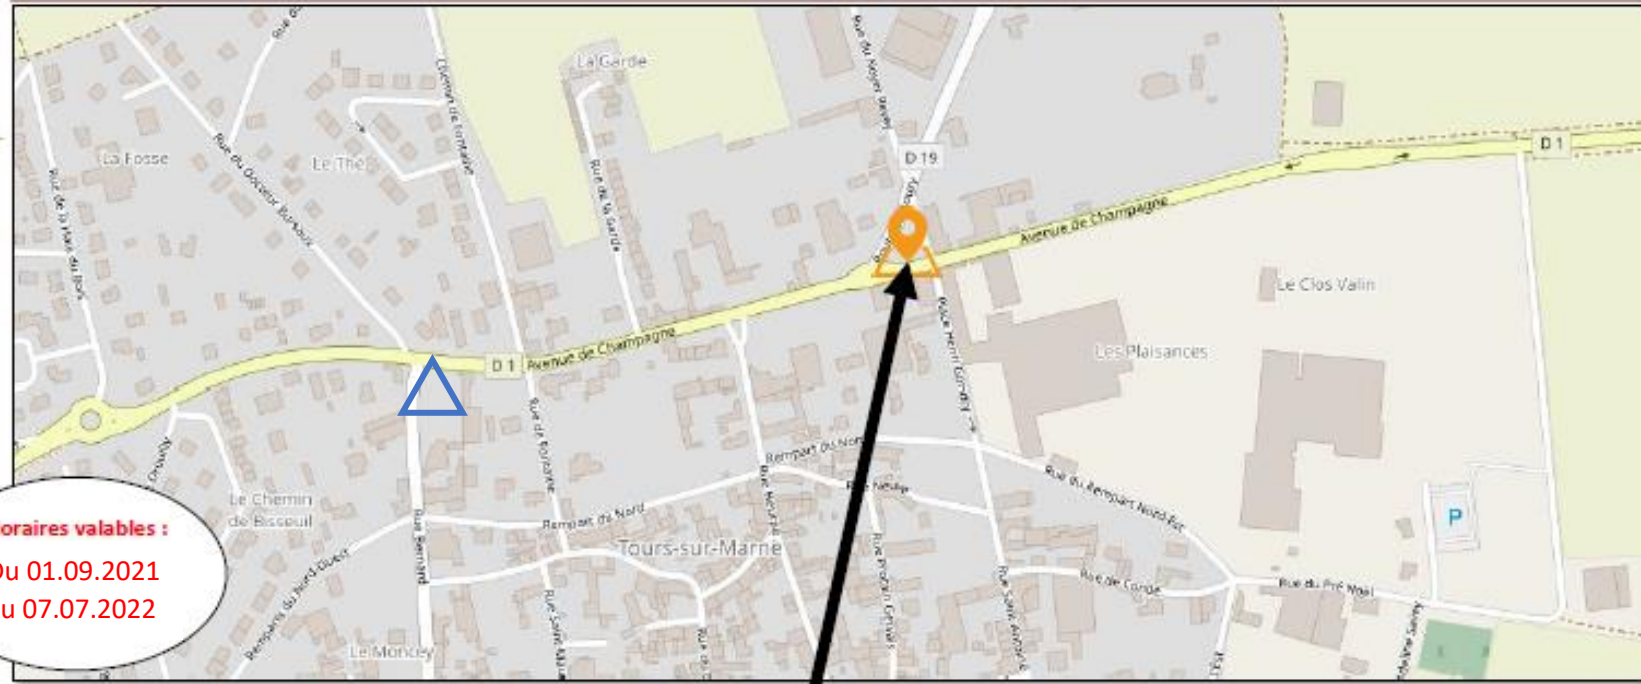

Horaires valables :
Du 01.09.2021
au 07.07.2022

DIRECTION  **COLLEGE AY-CHAMPAGNE**
1er CAR- TRANSPORT SCOLAIRE - AVENUE DE CHAMPAGNE - RUE BERNARD - 2021-2022

<u>Lundi, Mardi, Jeudi, Vendredi</u>	 Départ : 7h41 – Arrivée AY collège : 8h
	 Départ : 7h45 – Arrivée AY collège : 8h
	Retour AY collège : 17h35 – Arrivée : 17h50 
	Retour AY collège : 17h35 – Arrivée : 17h52 