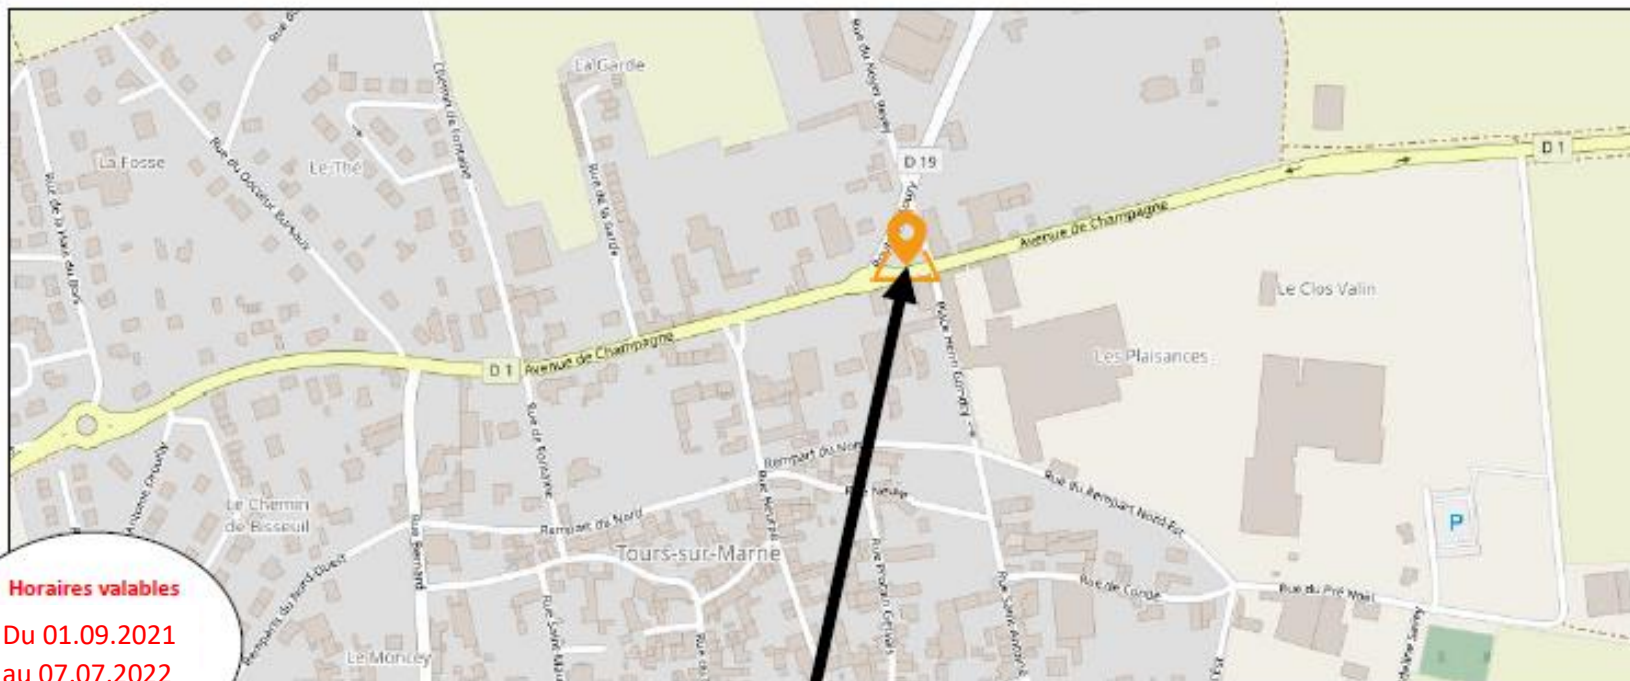

DIRECTION  COLLEGE AY-CHAMPAGNE

2ème CAR- TRANSPORT SCOLAIRE - AVENUE DE CHAMPAGNE - 2021-2022

**Horaires valables**

Du 01.09.2021  
au 07.07.2022

**Lundi, Mardi, Jeudi, Vendredi**

Départ : 8h08 – Arrivée AY collège : 8h20