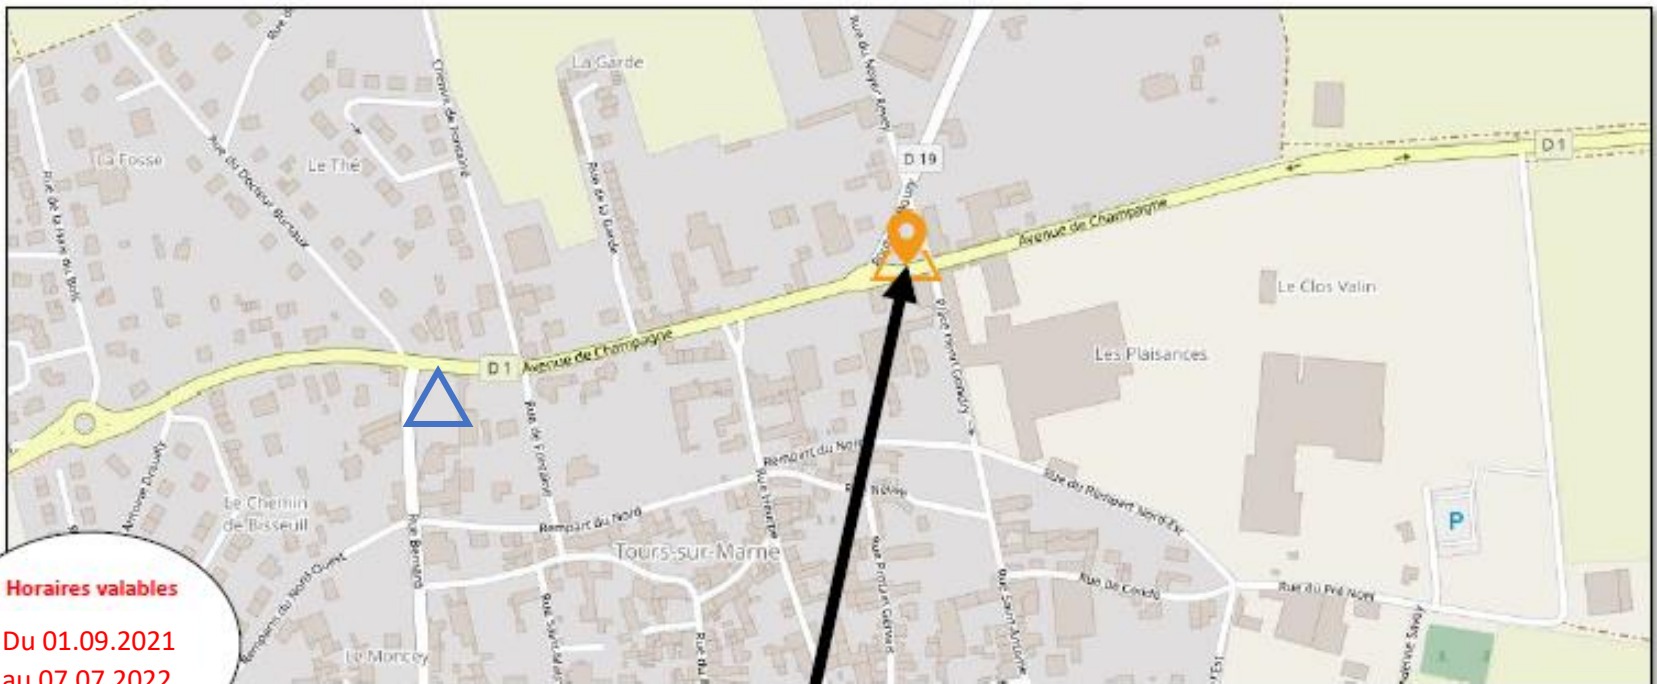

Horaires valables
 Du 01.09.2021
 au 07.07.2022

DIRECTION  **EPERNAY - G. ROGER**
TRANSPORT SCOLAIRE - AVENUE DE CHAMPAGNE RUE BERNARD - 2021-2022

<u>Lundi, Mardi, Jeudi, Vendredi</u>	 Départ : 6h55 – Arrivée Epernay G. Roger : 7h15
	 Départ : 6h57 – Arrivée Epernay G. Roger : 7h15
	Retour Epernay G. Roger : 18h11 – Arrivée : 18h29 
	Retour Epernay G. Roger : 18h11 – Arrivée : 18h31 

<u>Le mercredi :</u>	 Départ : 6h55 – Arrivée Epernay G. Roger : 7h15
	 Départ : 6h57 – Arrivée Epernay G. Roger : 7h15
	Retour Epernay G. Roger : 12h42 – Arrivée : 13h02 
	Retour Epernay G. Roger : 12h42 – Arrivée : 13h07 